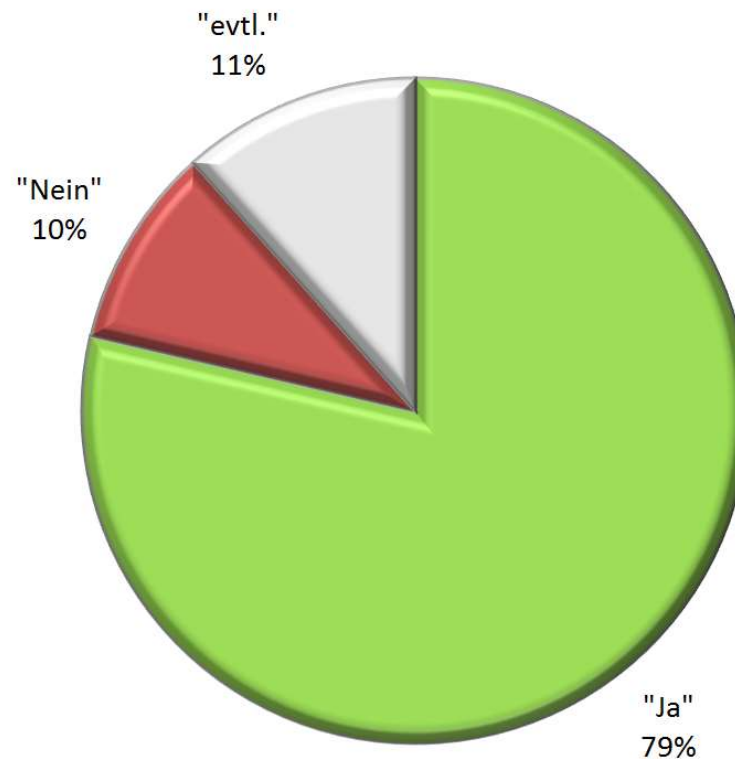

Rat der Stadt Isseburg am 28.09.2018
(20 Ja-Stimmen, 3 Enthaltungen)

A close-up photograph of a hand in a white sleeve writing the words 'Schule für Isseburg' in white chalk on a dark green chalkboard. The text is written in a casual, slightly slanted font.

Schule für Isseburg

Vorstellung des Vereins Schule für Isseburg i.Gr.

Prof. Dr. Andreas Pasckert & Dipl. Vw. Dietmar Spreu

Elternbefragung: 28. Mai bis 13. Juli 2018

Westfälische Hochschule

Institut für empirische Wirtschafts- und Sozialforschung
Prof. Dr. Klaus Thiel

Statische Analyse der Befragung Weiterführende Schule in privaten Trägerschaft in Isselburg

Juli 2018

Zentrale Fragestellung:

„Wenn Ihre Wünsche und Erwartungen an eine weiterführende Privatschule erfüllt werden, würden Sie Ihr Kind dann dort anmelden?“